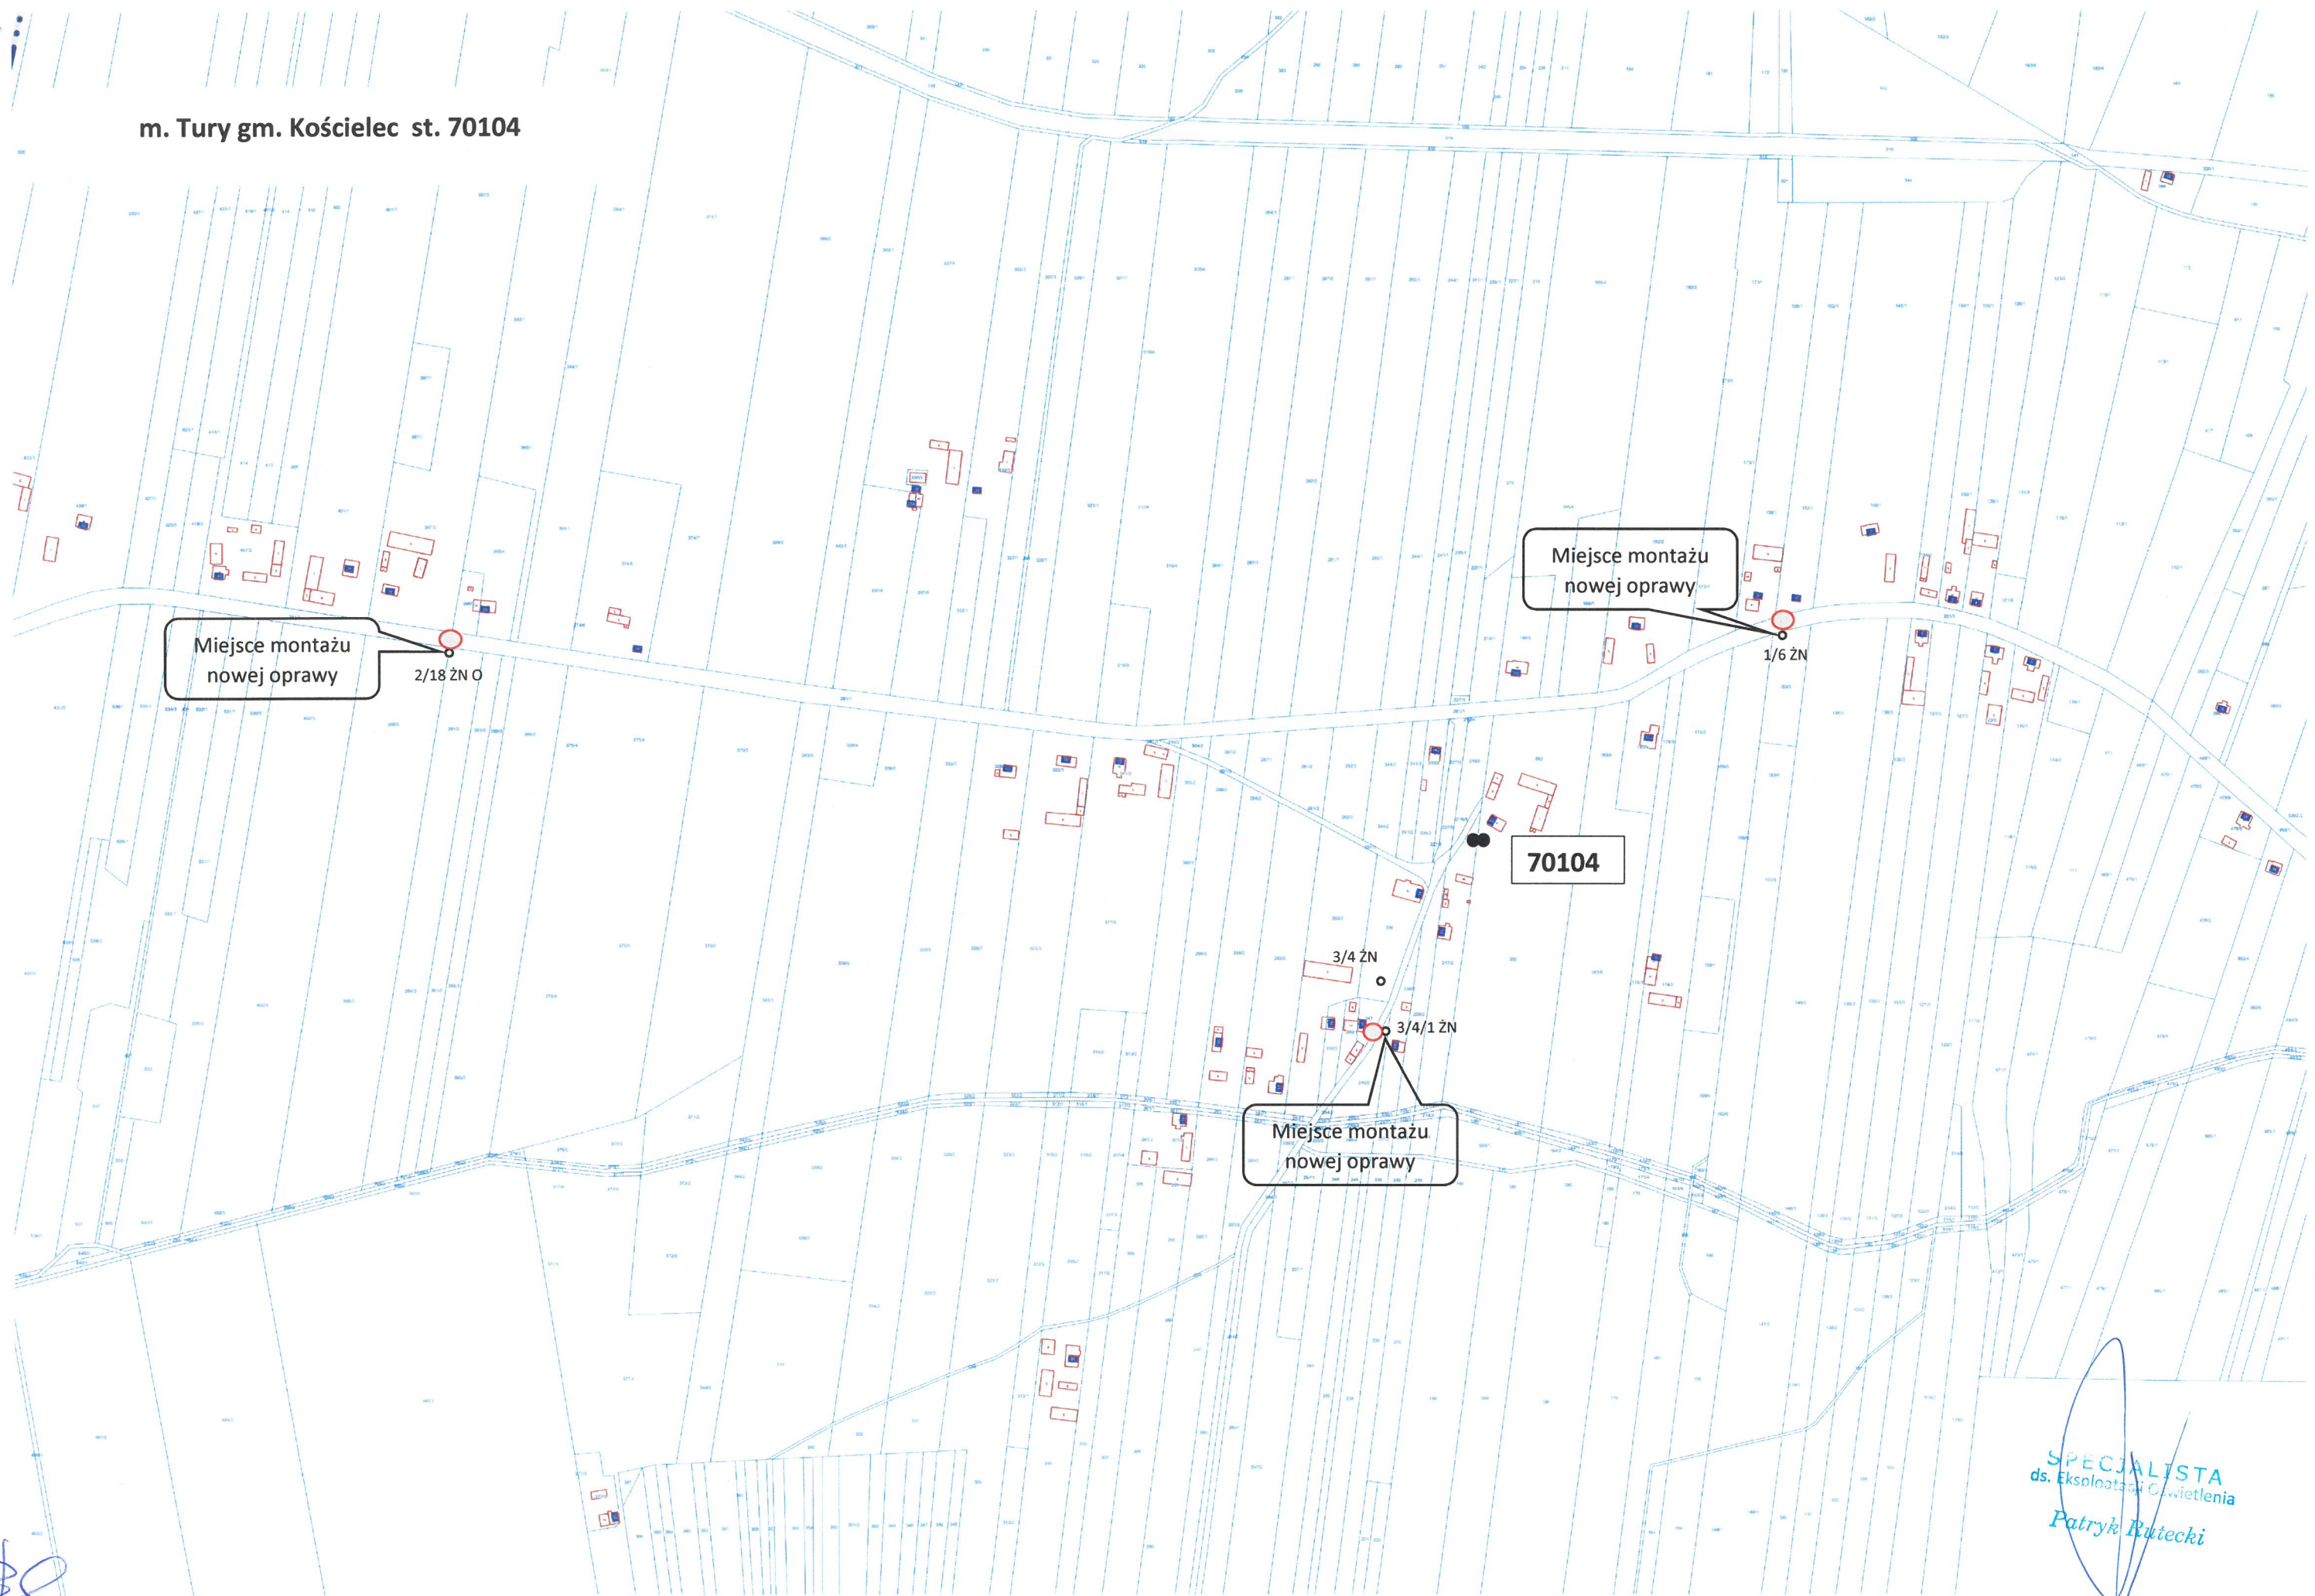

m. Tury gm. Kościelec st. 70104

Miejsce montażu
nowej oprawy
2/18 ŻN O

Miejsce montażu
nowej oprawy
1/6 ŻN

70104

Miejsce montażu
nowej oprawy
3/4 ŻN
3/4/1 ŻN

SPECJALISTA
ds. Eksploatacji Oświetlenia
Patryk Rutecki